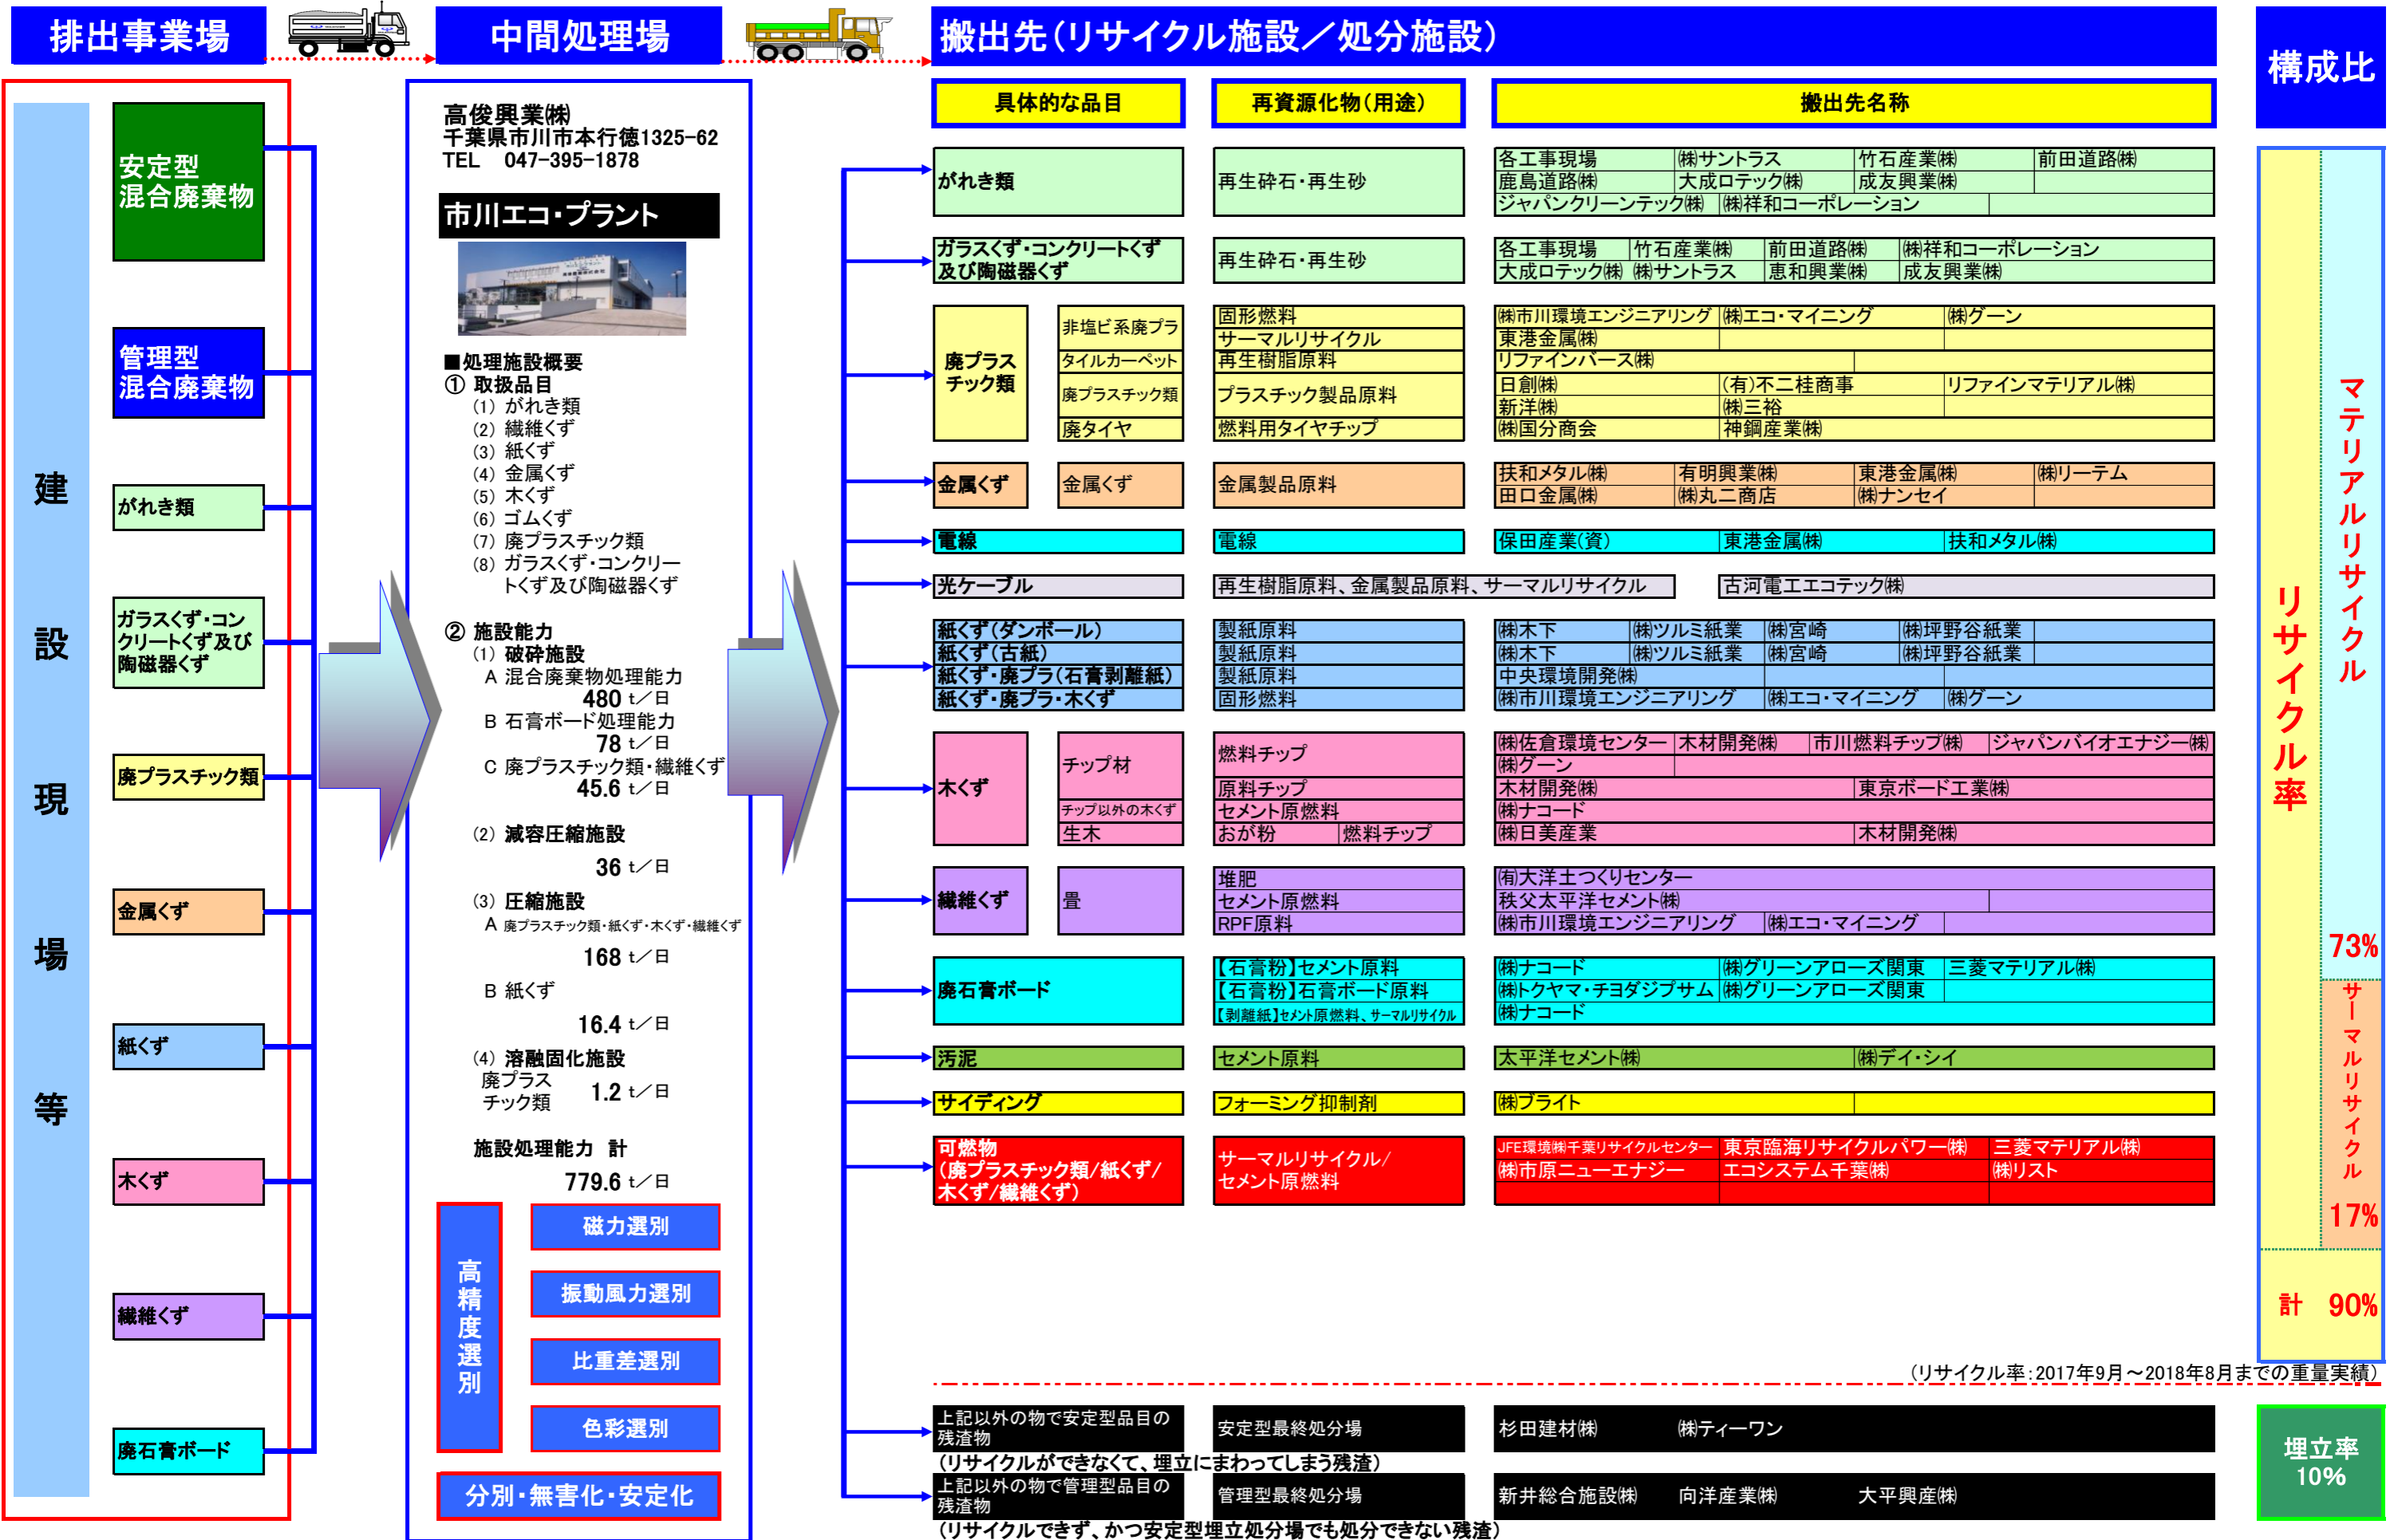

(リサイクル率:2017年9月~2018年8月までの重量実績)

(リサイクル率:2017年9月~2018年8月までの重量実績)