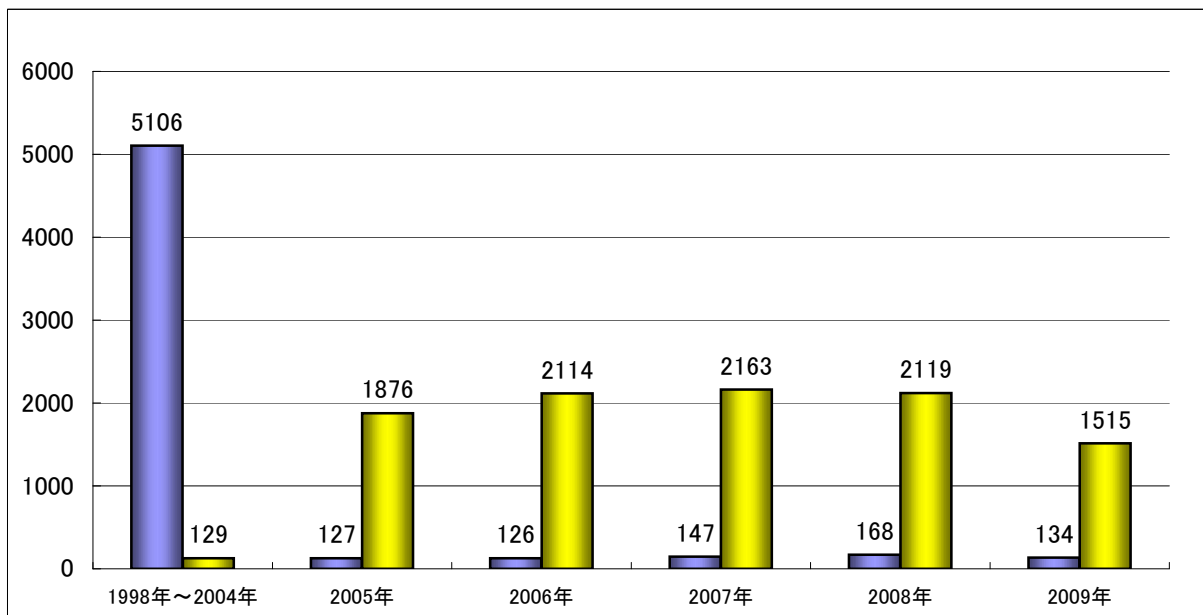

# 工場施設の見学状況について(2009年12月現在)

当社では、中間処理工場での処理の実態を理解していただくことを目的として、工場見学の受け入れを行っております。2009年12月までの見学来場者の状況は以下の通りです。

## ■ 工場見学来場者状況

東京臨海エコ・プラント
  市川エコ・プラント

事業場名	1998年～2003年	2005年	2006年	2007年	2008年	2009年	計
市川エコ・プラント	5,106	127	126	147	168	134	5,808
東京臨海エコ・プラント	129	1,876	2,114	2,163	2,119	1,515	9,916
計	5,235	2,003	2,240	2,310	2,287	1,649	15,724

注1) 市川エコ・プラントの工場見学は、1998年10月よりスタートしております。

注2) 東京臨海エコ・プラントの工場見学は、2004年10月よりスタートしております。

注3) 集計期間は、1月～12月の一年間としております。

## ■ 工場見学来場者内訳

※ 2004年10月～2009年12月までを対象期間としています。