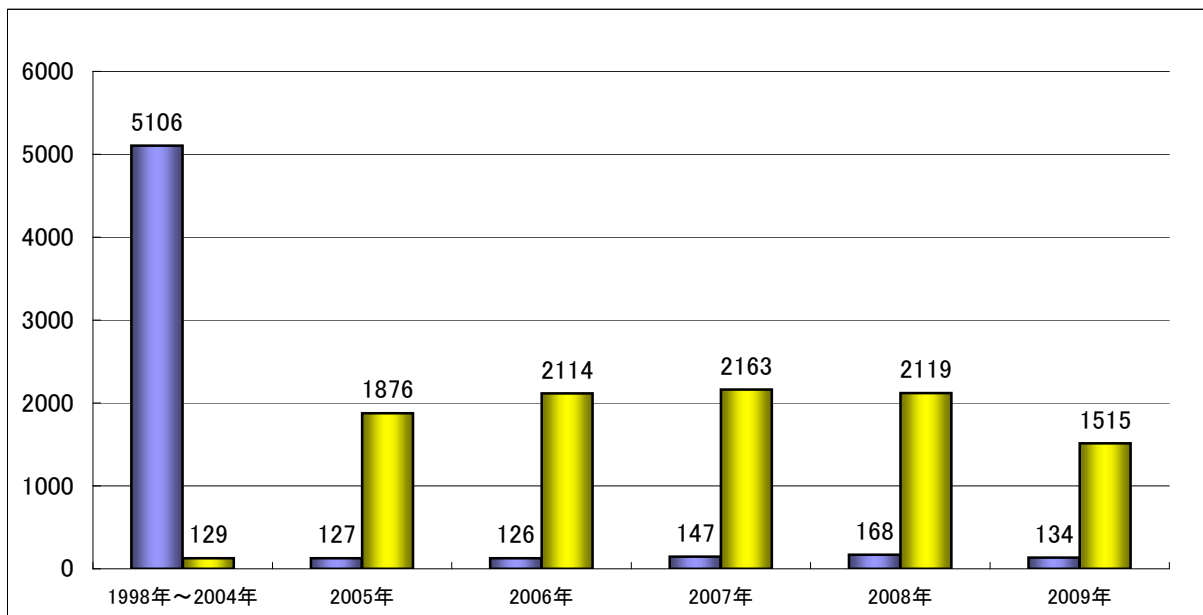

工場施設の見学状況について(2009年12月現在)

当社では、中間処理工場での処理の実態を理解していただくことを目的として、工場見学の受け入れを行っております。2009年12月までの見学来場者の状況は以下の通りです。

■ 工場見学来場者状況

■ 東京臨海エコ・プラント ■ 市川エコ・プラント

事業場名	1998年～2003年	2005年	2006年	2007年	2008年	2009年	計
市川エコ・プラント	5,106	127	126	147	168	134	5,808
東京臨海エコ・プラント	129	1,876	2,114	2,163	2,119	1,515	9,916
計	5,235	2,003	2,240	2,310	2,287	1,649	15,724

注1) 市川エコ・プラントの工場見学は、1998年10月よりスタートしております。

注2) 東京臨海エコ・プラントの工場見学は、2004年10月よりスタートしております。

注3) 集計期間は、1月～12月の一年間としております。

■ 工場見学来場者内訳

※ 2004年10月～2009年12月までを対象期間としています。

◆市川 来訪者構成比

◆東京臨海 来訪者構成比

■ 見学来場者のトピックス