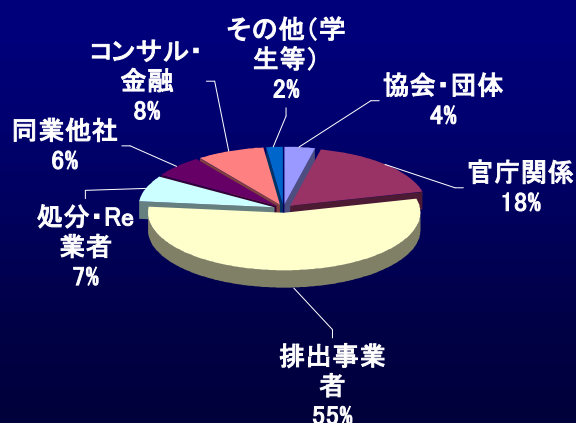

## ■ 工場見学来場者状況

東京臨海エコ・プラント
  市川エコ・プラント

事業場名	1998年～2003年	2005年	2006年	2007年	2008年	2009年	計
市川エコ・プラント	5,106	127	126	147	168	134	5,808
東京臨海エコ・プラント	129	1,876	2,114	2,163	2,119	1,515	9,916
計	5,235	2,003	2,240	2,310	2,287	1,649	15,724

注1) 市川エコ・プラントの工場見学は、1998年10月よりスタートしております。

注2) 東京臨海エコ・プラントの工場見学は、2004年10月よりスタートしております。

注3) 集計期間は、1月～12月の一年間としております。

## ■ 工場見学来場者内訳

※ 2004年10月～2009年12月までを対象期間としています。

### ◆市川 来訪者構成比