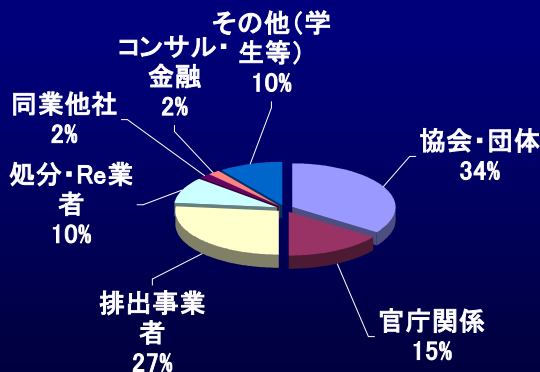

工場施設の見学状況について(2009年12月現在)

当社では、中間処理工場での処理の実態を理解していただくことを目的として、工場見学の受け入れを行っております。2009年12月までの見学来場者の状況は以下の通りです。

■ 工場見学来場者状況

■ 東京臨海エコ・プラント ■ 市川エコ・プラント

事業場名	1998年～2003年	2005年	2006年	2007年	2008年	2009年	計
市川エコ・プラント	5,106	127	126	147	168	134	5,808
東京臨海エコ・プラント	129	1,876	2,114	2,163	2,119	1,515	9,916
計	5,235	2,003	2,240	2,310	2,287	1,649	15,724

注1) 市川エコ・プラントの工場見学は、1998年10月よりスタートしております。

注2) 東京臨海エコ・プラントの工場見学は、2004年10月よりスタートしております。

注3) 集計期間は、1月～12月の一年間としております。

■ 工場見学来場者内訳

※ 2004年10月～2009年12月までを対象期間としています。

◆市川 来訪者構成比

◆東京臨海 来訪者構成比

■ 見学来場者のトピックス

- 2008(平成20)年8月20日(水)、斉藤環境大臣御一行に御視察いただきました。

- 2007(平成19)年11月29日(木)、鴨下環境大臣御一行が、またて2007(平成19)年12月17日(月)には、並木環境大臣政務官に御視察いただきました。

- 2007(平成19)年5月26日(土)、建設会社の環境部の方々と御一緒に、文京区内の小学生と保護者の皆さんが見学にいらっしやいました。

- 現状の産業廃棄物処理についての実態把握、及び今後の環境業界の発展に向け勉強されている大学生の皆さん方の見学も増えております。
- 日本の廃棄物処理事業に興味を持たれた海外の方々の見学が増えていきます。アメリカ合衆国を始め、韓国、中国、台湾、インド、イスラエル、ベトナムなどの方々を訪れております。
- 実際に産業廃棄物を排出している建設会社の方々も常時、見学にいらっしやいますが、近年では特に新入社員教育における研修の一環として、見学されることが増えてきました。