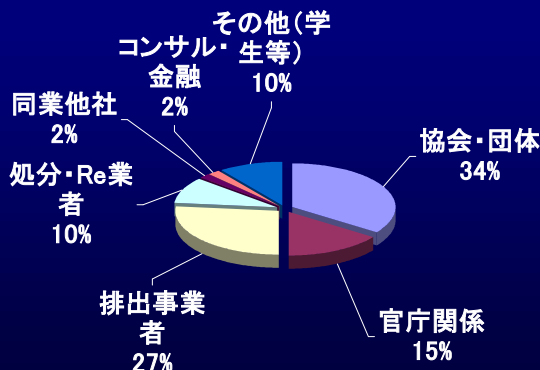

◆東京臨海 来訪者構成比