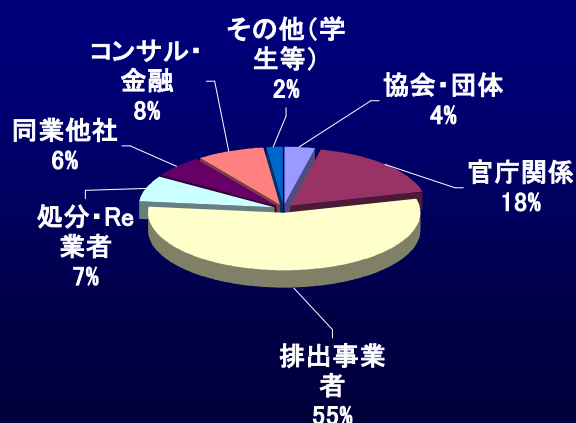

工場施設の見学状況について(2009年12月現在)

当社では、中間処理工場での処理の実態を理解していただくことを目的として、工場見学の受け入れを行っております。2009年12月までの見学来場者の状況は以下の通りです。

■ 工場見学来場者状況

■ 東京臨海エコ・プラント ■ 市川エコ・プラント

事業場名	1998年～2003年	2005年	2006年	2007年	2008年	2009年	計
市川エコ・プラント	5,106	127	126	147	168	134	5,808
東京臨海エコ・プラント	129	1,876	2,114	2,163	2,119	1,515	9,916
計	5,235	2,003	2,240	2,310	2,287	1,649	15,724

注1) 市川エコ・プラントの工場見学は、1998年10月よりスタートしております。

注2) 東京臨海エコ・プラントの工場見学は、2004年10月よりスタートしております。

注3) 集計期間は、1月～12月の一年間としております。

■ 工場見学来場者内訳

※ 2004年10月～2009年12月までを対象期間としています。

◆市川 来訪者構成比

◆東京臨海 来訪者構成比

■ 見学来場者のトピックス

- 2008(平成20)年8月20日(水)、斉藤環境大臣御一行に御視察いただきました。

- 2007(平成19)年11月29日(木)、鴨下環境大臣御一行が、またて2007(平成19)年12月17日(月)には、並木環境大臣政務官に御視察いただきました。

- 2007(平成19)年5月26日(土)、建設会社の環境部の方々と御一緒に、文京区内の小学生と保護者の皆さんが見学にいらっしやいました。

- 現状の産業廃棄物処理についての実態把握、及び今後の環境業界の発展に向け勉強されている大学生の皆さん方の見学も増えております。
- 日本の廃棄物処理事業に興味を持たれた海外の方々の見学が増えていきます。アメリカ合衆国を始め、韓国、中国、台湾、インド、イスラエル、ベトナムなどの方々を訪れております。
- 実際に産業廃棄物を排出している建設会社の方々も常時、見学にいらっしやいますが、近年では特に新入社員教育における研修の一環として、見学されることが増えてきました。